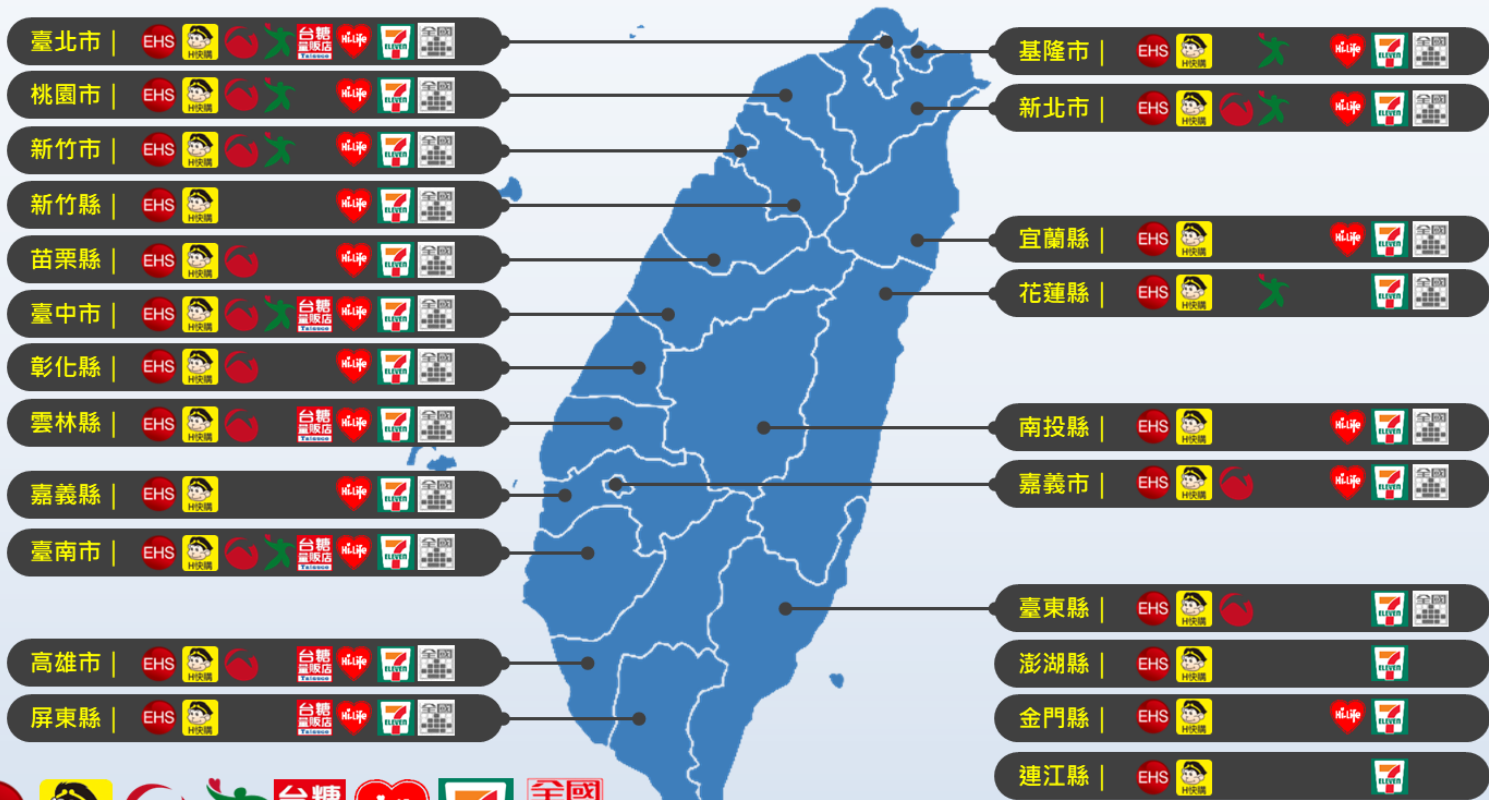

實體通路

虛擬通路

環保集點活動說明-不定期推出環保行動、限時活動及填問卷

配合各地政府、民間企業、環保團體共同舉辦各類環保活動或綠色服務，只要參加，就可以獲得綠點的獎勵喔！

2019
04/01

【2019環境季】綠消享特惠，你綠點了沒？

2019
03/04

【環保集點x森林遊樂區】限時活動享點數回饋！

2019
01/30

【好康報報】環保集點招募新血，春節綠點瘋狂送！

相關資訊可搜尋環保集點或輸入以下網址

<https://www.greenpoint.org.tw/>

環保集點活動說明-特約門市佈點

共6,841家特約門市提供集/兌點服務

環保集點活動說明-兌換品項

產品類